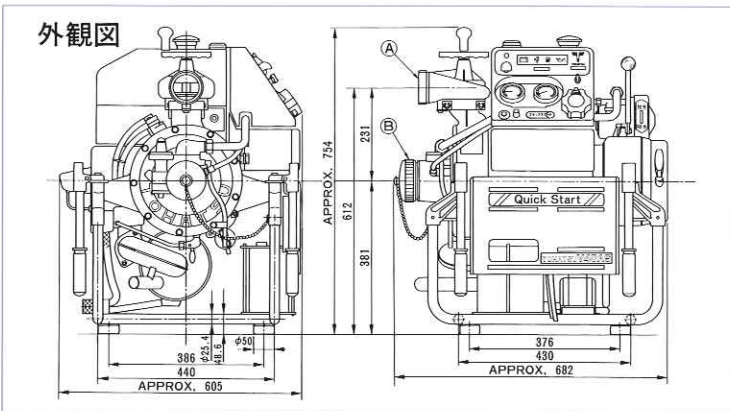

■冷却水還流装置(特許出願中)…特別仕様

- 気水分離バルブがポンプ操法でもクイック吸水を実現。
- サーモバルブが水温を検知し自動的に排水。長時間の放水待機もOK。
- 冷却水還流視認も抜群。

■データシート

総合呼称	V40AS形、V40A形	
検定級別	B-3級(届出番号P105A001)	
エンジン関係	型式	横形2気筒水冷2サイクル
	呼称	2WT72BA型
	内径×行程×気筒	72mm×68mm×2
	総排気量	554c.c.
	出力(検定)	37PS (32PS=23.5kw)
	タンク容量・消費量	約11ℓ・13ℓ/Hr(規格放水時)
	点火方式	C.D.イグニッション式
	潤滑方式	燃料、潤滑油混合式(ガソリン50:オイル1)
	始動方式	{セルスタータ式、リコイルスタータ式、ロープ式}
	チョーク式	オートチョーク

注意:〔 〕内はV40ASを示します。

ポンプ関係	形	式	片吸込1段タービンポンプ、4翼偏心固定式真空ポンプ付
	口径	吸水側	76mm(呼び75)
		吐出側	63.5mm(呼び65)
	ノズル口径	規格	27.5mm
		高圧	21.0mm
	ポンプ回転速度	規格	4050r.p.m.
		高圧	4450r.p.m.
	水量	規格	1.169m³/min、5.5kgf/cm²
		高圧	0.815m³/min、8.0kgf/cm²
	真空性能	約9m(640mmHg以上)	
総合重量	全長×全幅×全高	約682mm×約605mm×約754mm	
	重量	約74kg(約85kg)	
照明装置	投光器	12V、35Wコンセント	
	蓄電池容量	(12V、26Ah)	