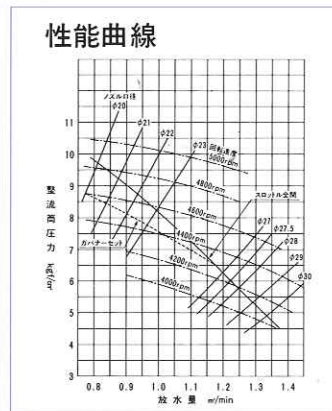

■冷却水還流装置(特許出願中)…特別仕様

- 気水分離バルブがポンプ操法でもクイック吸水を実現。
- サーモバルブが水温を検知し自動的に排水。長時間の放水待機もOK。
- 冷却水還流視認も抜群。

■データシート

総合呼称	V40AS形、V40A形	
検定級別	B-3級(届出番号P105A001)	
エンジン関係	型式	横形2気筒水冷2サイクル
	呼称	2WT72BA型
	内径×行程×気筒	72mm×68mm×2
	総排気量	554c.c.
	出力(検定)	37PS (32PS=23.5kw)
	タンク容量・消費量	約11ℓ・13ℓ/Hr(規格放水時)
	点火方式	C.D.イグニッション式
	潤滑方式	燃料、潤滑油混合式(ガソリン50:オイル1)
	始動方式	{セルスタータ式、リコイルスタータ式、ロープ式}
	チョーク式	オートチョーク

注意:〔 〕内はV40ASを示します。

ポンプ関係	形	式	片吸込1段タービンポンプ、4翼偏心固定式真空ポンプ付
	口径	吸水側	76mm(呼び75)
		吐出側	63.5mm(呼び65)
	ノズル口径	規格	27.5mm
		高圧	21.0mm
	ポンプ回転速度	規格	4050r.p.m.
		高圧	4450r.p.m.
	水量	規格	1.169m³/min、5.5kgf/cm²
		高圧	0.815m³/min、8.0kgf/cm²
	真空性能	約9m(640mmHg以上)	
総合重量	全長×全幅×全高	約682mm×約605mm×約754mm	
	重量	約74kg(約85kg)	
照明装置	投光器	12V、35Wコンセント	
	蓄電池容量	(12V、26Ah)	