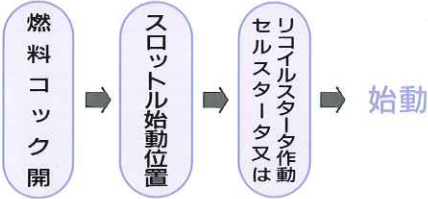

チョーク操作不要のクイックスタート。

■より速く、より確実なクイック始動(特許出願中)

クイック始動操作