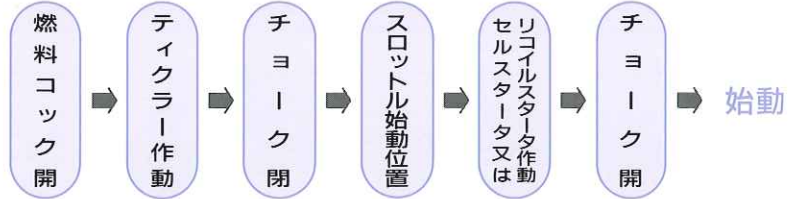

従来機種の始動操作

- ●セラミック付バイメタルが、あらゆる始動条件をキャッチ。始動後直ちにダイヤフラムがチョークをコントロール。
- ■オイルレス(無給油式)真空ポンプ(特許出願中)…特別仕様
- ●給油メンテナンスの煩わしさから開放。経済的で、しかも環境汚染にも対応。
- ●大型透明ストレーナによる確実な吸水視認と楽々メンテナンス。
- ●ご使用のポンプにも、簡単に交換可能。

■冷却水還流装置(特許出願中)…特別仕様

- ●気水分離バルブがポンプ操法でもクイック吸水を実現。
- ●サーモバルブが水温を検知し自動的に排水。長時間の放水待機もOK。
- ●冷却水還流視認も抜群。