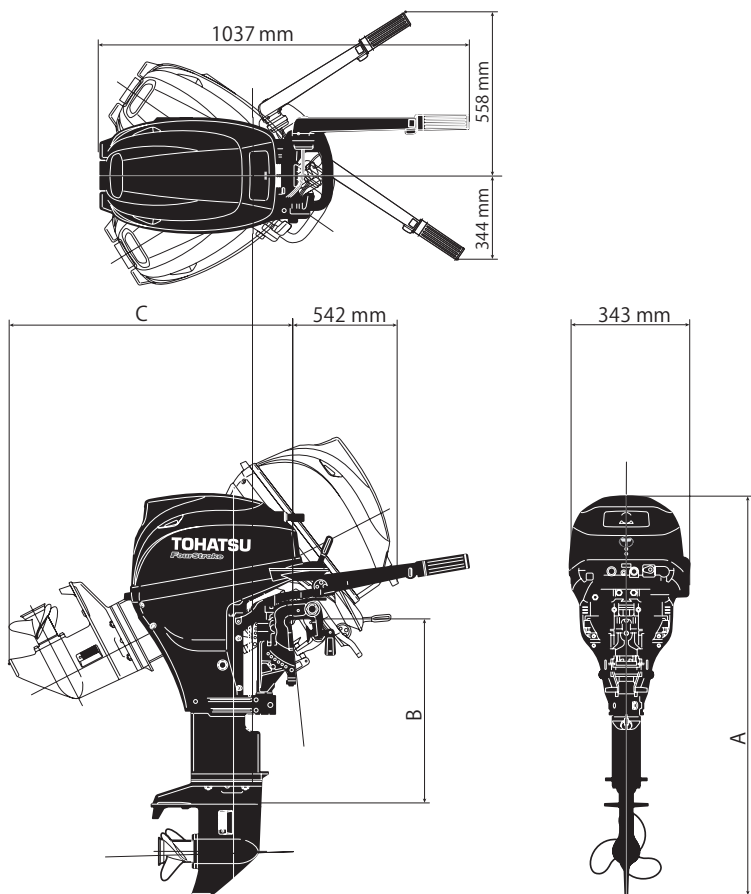

## Dimensions

Dry Weight

(kg)

Model	MF	EF	EFT	EFP
Transom S:	43	-	-	-
Transom L:	44	48	53.5	52.5
Transom UL:		49.5		

Dimensions

(mm)

Model	A	B	C
Transom S:	1085	413	740
Transom L:	1235	562	876
Transom UL:	1368	689	979